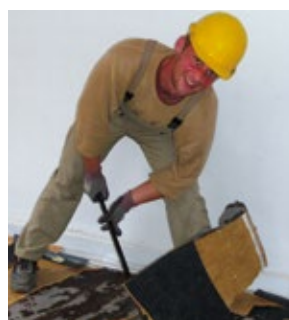

WZF

Ihr kompetenter Partner
für handwerkliche Dienstleistungen

Gartenarbeiten
Baumfällungen
Pflasterarbeiten
Natursteinarbeiten, Terrassenbau
Schreinerarbeiten
Rückbau- und Abbrucharbeiten

NATURSTEINARBEITEN

Entdecken Sie Natursteine für einen dauerhaften, natürlichen und pflegeleichten Einsatz auf Ihrem Grundstück mit hervorragender Optik!

- Natursteinmauern
- Wege
- Terrassen
- Hangbefestigungen

BAUMFÄLLUNGEN, GRÜNSCHNITT UND GARTENPFLEGE

Egal ob Bäume, Hecken, Sträucher, Rasen etc. wir fällen, schneiden, stutzen, mähen, graben aus oder roden nach Bedarf!

- Baumfällungen, u.a. Baumabtragungen, Risiko- und Schwierigkeitsfällungen
- Strauch- und Heckenschnitte
- Entastungsarbeiten
- Gartenpflege
- Rodungsarbeiten
- Abtransport und Entsorgung von Grungutabfällen